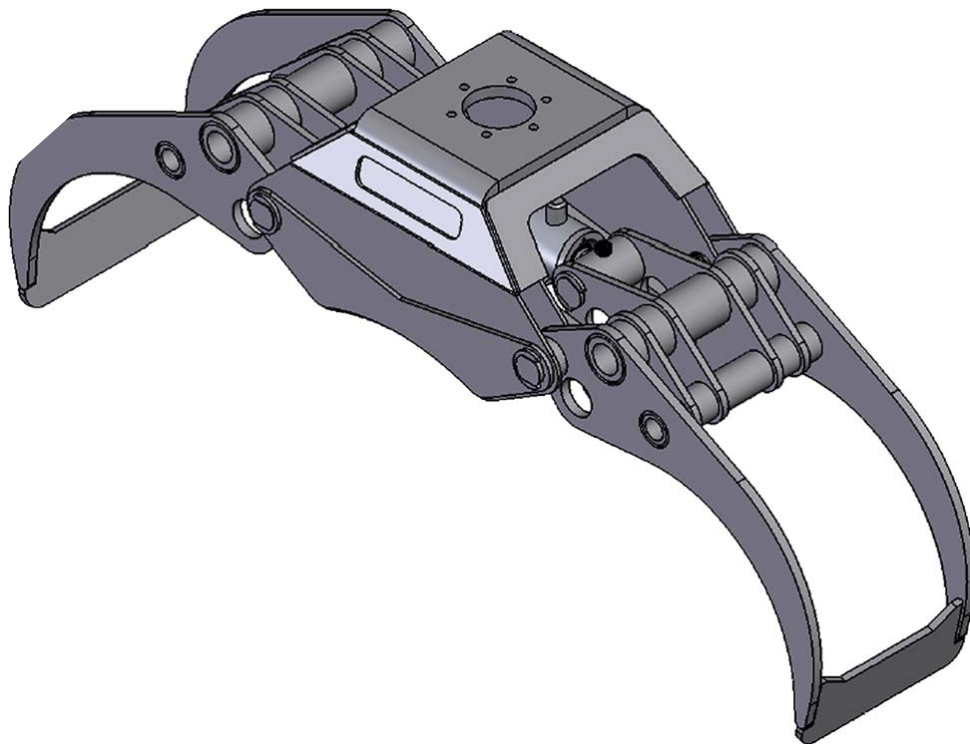

TIGERGRIP / TG 42S

KEY FEATURES

- Heavy duty
- Dubbla parallellstag
- Optimala in- och utrullningsegenskaper
- Cylinder med dubbla kolvstångstätningar för höga tryck
- Höghållfast slitstål (400 HB)
- Extra förstärkt ok för fast montage (grävmaskinsutförande)

A	1880
B	981
C	675
D	100
E	533
F	173/6

MODEL SPECIFICATIONS

TG 42S	366	0,50	300	70	21,8	25	8	20	14	OK		
--------	-----	------	-----	----	------	----	---	----	----	----	--	--

Unit 15 Vauxhall Industrial Estate
 Greg Street, Reddish
 Stockport
 SK5 7BR
 United Kingdom
 Telephone: 0844 770 7969
 Fax: 0844 770 7979
 web: www.approvedhydraulics.co.uk