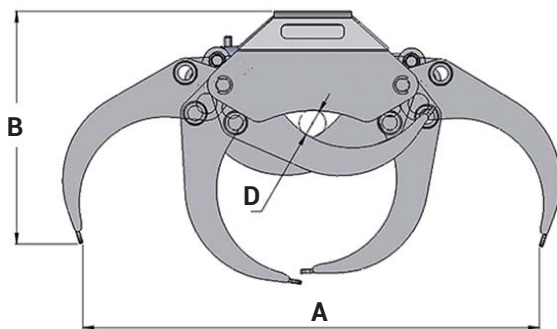

TIGERGRIP / TG 42S

KEY FEATURES

- Heavy duty
- Dubbla parallellstag
- Optimala in- och utrullningsegenskaper
- Cylinder med dubbla kolvstångstätningar för höga tryck
- Höghållfast slitstål (400 HB)
- Extra förstärkt ok för fast montage (grävmaskinsutförande)

A	1880
B	981
C	675
D	100
E	533
F	173/6

MODEL SPECIFICATIONS

TG 42S	366	0,50	300	70	21,8	25	8	20	14	OK		
--------	-----	------	-----	----	------	----	---	----	----	----	--	--

Unit 15 Vauxhall Industrial Estate
 Greg Street, Reddish
 Stockport
 SK5 7BR
 United Kingdom
 Telephone: 0844 770 7969
 Fax: 0844 770 7979
 web: www.approvedhydraulics.co.uk