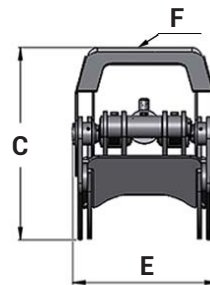

TIGERGRIP / TG 42S

KEY FEATURES

- Heavy duty
- Dubbla parallellstag
- Optimala in- och utrullningsegenskaper
- Cylinder med dubbla kolvstångstätningar för höga tryck
- Höghållfast slitstål (400 HB)
- Extra förstärkt ok för fast montage (grävmaskinsutförande)

A	1880
B	981
C	675
D	100
E	533
F	173/6

MODEL SPECIFICATIONS

TG 42S	366	0,50	300	70	21,8	25	8	20	14	OK		
--------	-----	------	-----	----	------	----	---	----	----	----	--	--

Unit 15 Vauxhall Industrial Estate
 Greg Street, Reddish
 Stockport
 SK5 7BR
 United Kingdom
 Telephone: 0844 770 7969
 Fax: 0844 770 7979
 web: www.approvedhydraulics.co.uk